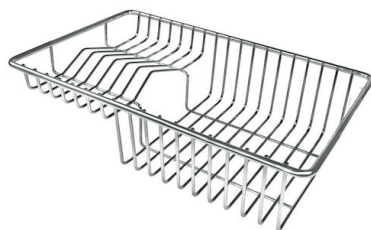

VASCA A RAGGIO STRETTO

Vasche con forme squadrate dal design moderno e con aumentata capienza. Per un'estetica minimal coniugata con la massima praticità.

VASCA PROFONDA

Vasche che raggiungono una profondità importante, oltre i 20 cm, grazie alla evoluta tecnologia produttiva, che offrono grande capienza e praticità in tutte le operazioni di lavaggio.

Fori Mixer 2 fori di serie - 3° foro su richiesta

Foro incasso Vedi scheda tecnica

Gocciolatoio No

Larghezza 87 cm

Misura vasca 340x400 + 400x340mm

Numero vasche

2 vasche

Piletta

Piletta con comando automatico PM

DATI TECNICI

Lavello S4000 cod. 4385/050

FT

FTS

ACCESSORI OPZIONALI

Cestello inox
8611 000

Cestello portapiatti inox
8100 303
* solo in abbinamento con l'accessorio
8644 101

Cestello portapiatti inox
8100 201

Tagliere in cristallo
8631 300

Tagliere in HPDE
8657 001

Tagliere Twin in HDPE
8644 101

Vaschetta bianca
8153 100

**Kit grattugia con supporto per
anello e vassoio di raccolta alimenti**
8159 101
* solo in abbinamento con l'accessorio
8644 101