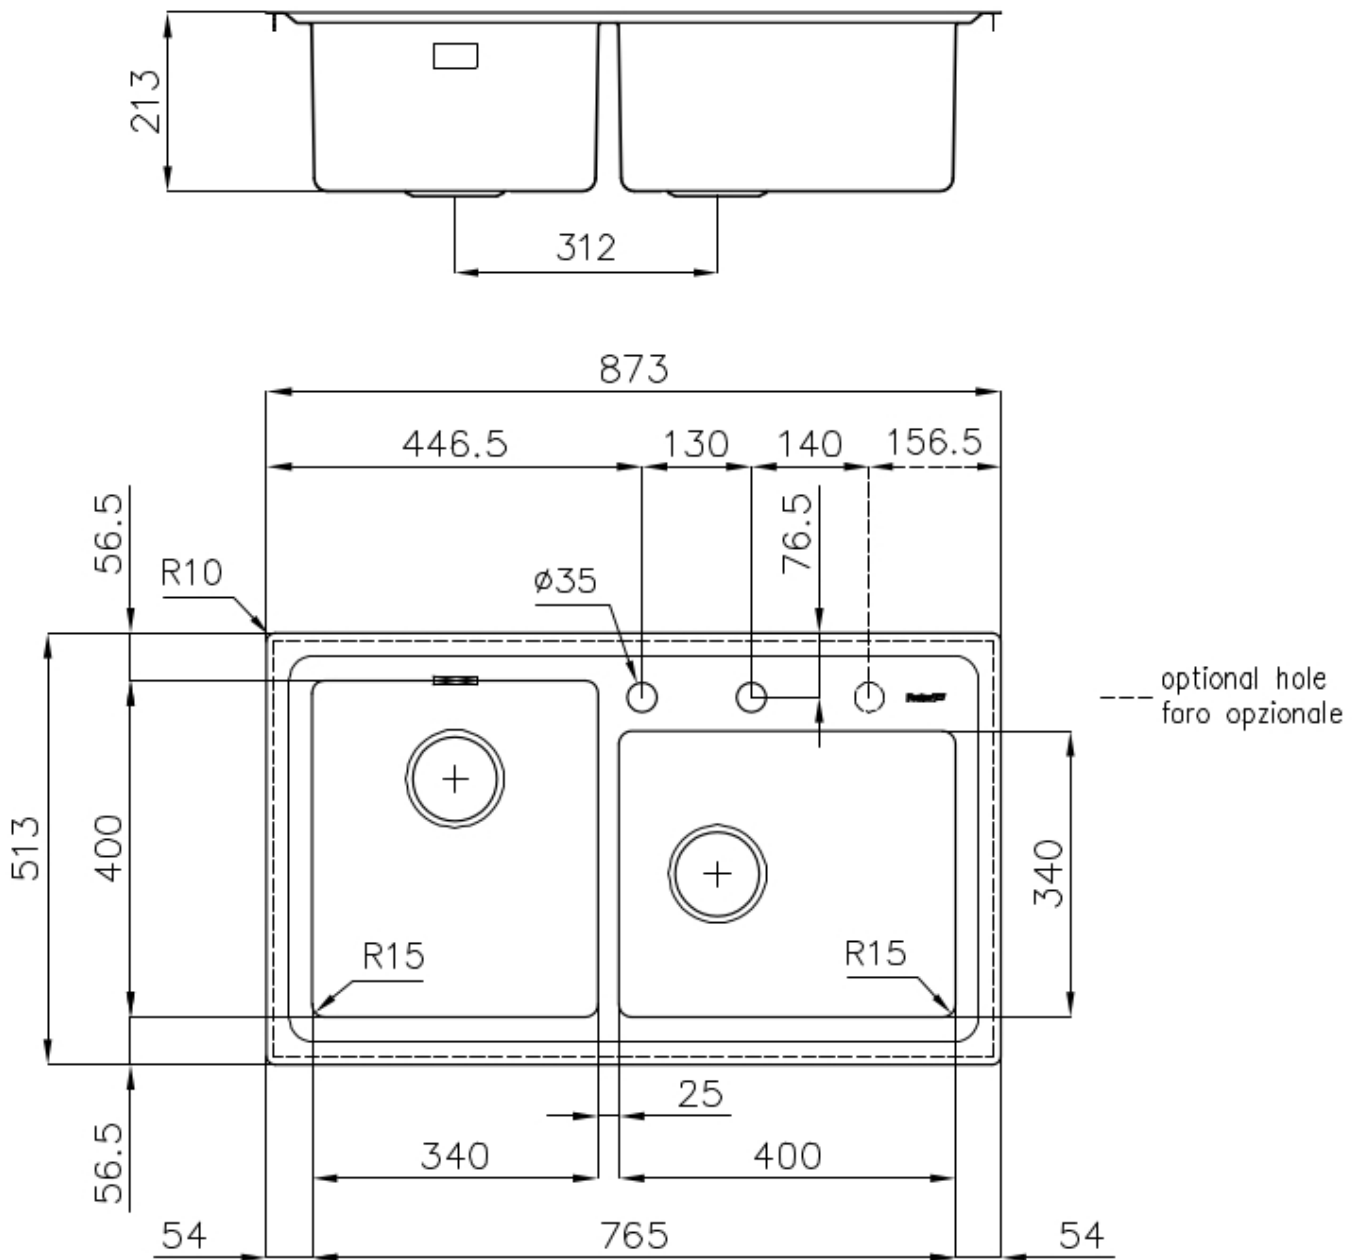

Numero vasche

2 vasche

Piletta

Piletta con comando automatico PM

DATI TECNICI