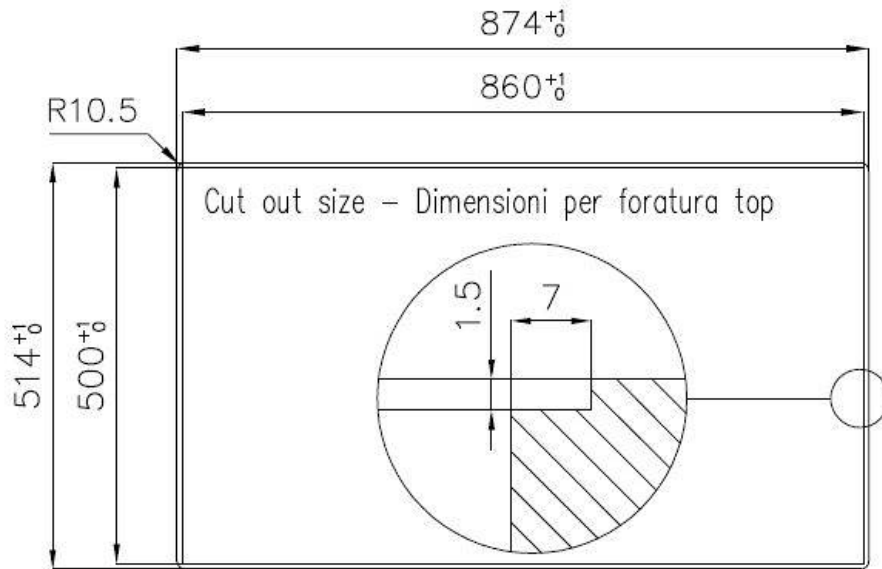

Lavello S4000 cod. 4385/050

FT