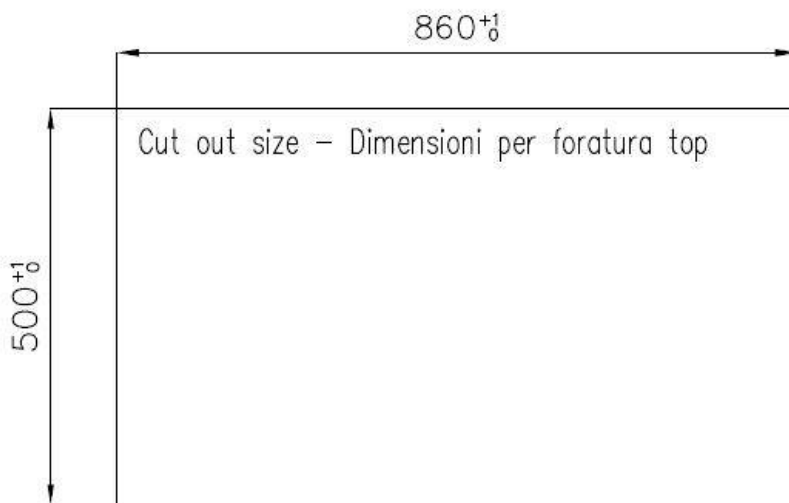

DETTAGLI

Bordo Installazione Sopratop | Filotop

Finitura Spazzolato Foster

Materiale Acciaio inox AISI 304

Texture Spazzolato

Base 90 cm

Dimensioni 873x513 mm

Dotazioni standard Ganci di fissaggio, guarnizione, piletta, troppo-pieno e sifone, Imballo in scatola

Fori Mixer 2 fori di serie - 3° foro su richiesta

Foro incasso Vedi scheda tecnica

Gocciolatoio No

Larghezza 87 cm

Misura vasca 340x400 + 400x340mm

Numero vasche

2 vasche

Piletta

Piletta con comando automatico PM

DATI TECNICI

Lavello S4000 cod. 4385/050

FT

FTS

ACCESSORI OPZIONALI

Cestello inox
8611 000

Cestello portapiatti inox
8100 303
* solo in abbinamento con l'accessorio
8644 101